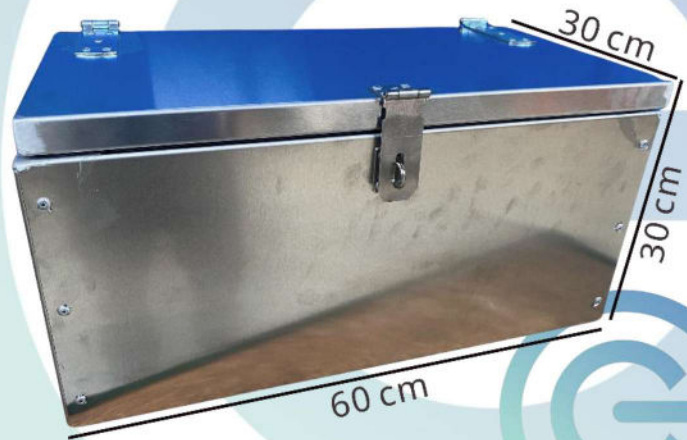

# Boîte à outils

Type

Boîte à outils

Dimensions

Longueur x Largeur x Hauteur : 600mm / 300mm / 300mm

Caractéristiques

Boîte en alu étanche à fixer sur la benne de la golfette

Origine